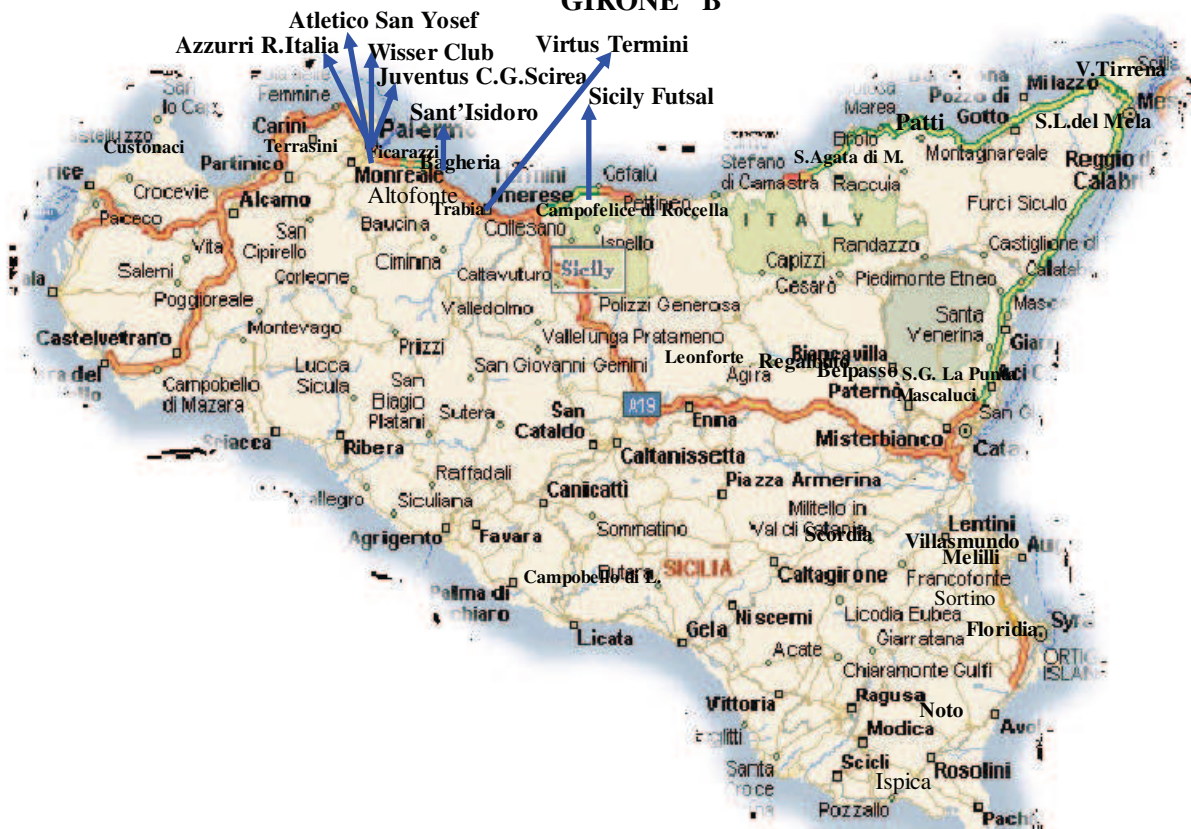

GIRONE "B"

918594	A.S.D.	ATLETICO SAN YOSEF	di	Palermo	PA
740349	A.S.D.	AZZURRI RADIO ITALIA	di	Palermo	PA
911808	A.S.D.	JUVENTUS CLUB G. SCIREA	di	Palermo	PA
913439	A.S.D.	SANT'ISIDORO	di	Bagheria	PA
932878	A.S.D.	SICILY FUTSAL	di	Campofelice di Roccella	PA
917595	A.S.D.	VIRTUS TERMINI	di	Termini Imerese	PA
740273	A.S.D.	WISSER CLUB	di	Palermo	PA

GIORNATA 1 * A. 8/11 R. 3/ 1

ATL.SAN YOSEF - VIRTUS TERMINI
 JUVENTUS G.SCIREA - AZZURRI R.ITALIA
 WISSER CLUB - SANT'ISIDORO
Riposa : SICILY FUTSAL

GIORNATA 3 * A. 22/11 R. 17/ 1

JUVENTUS G.SCIREA - VIRTUS TERMINI
 SICILY FUTSAL - SANT'ISIDORO
 WISSER CLUB - ATL.SAN YOSEF
Riposa : AZZURRI R.ITALIA